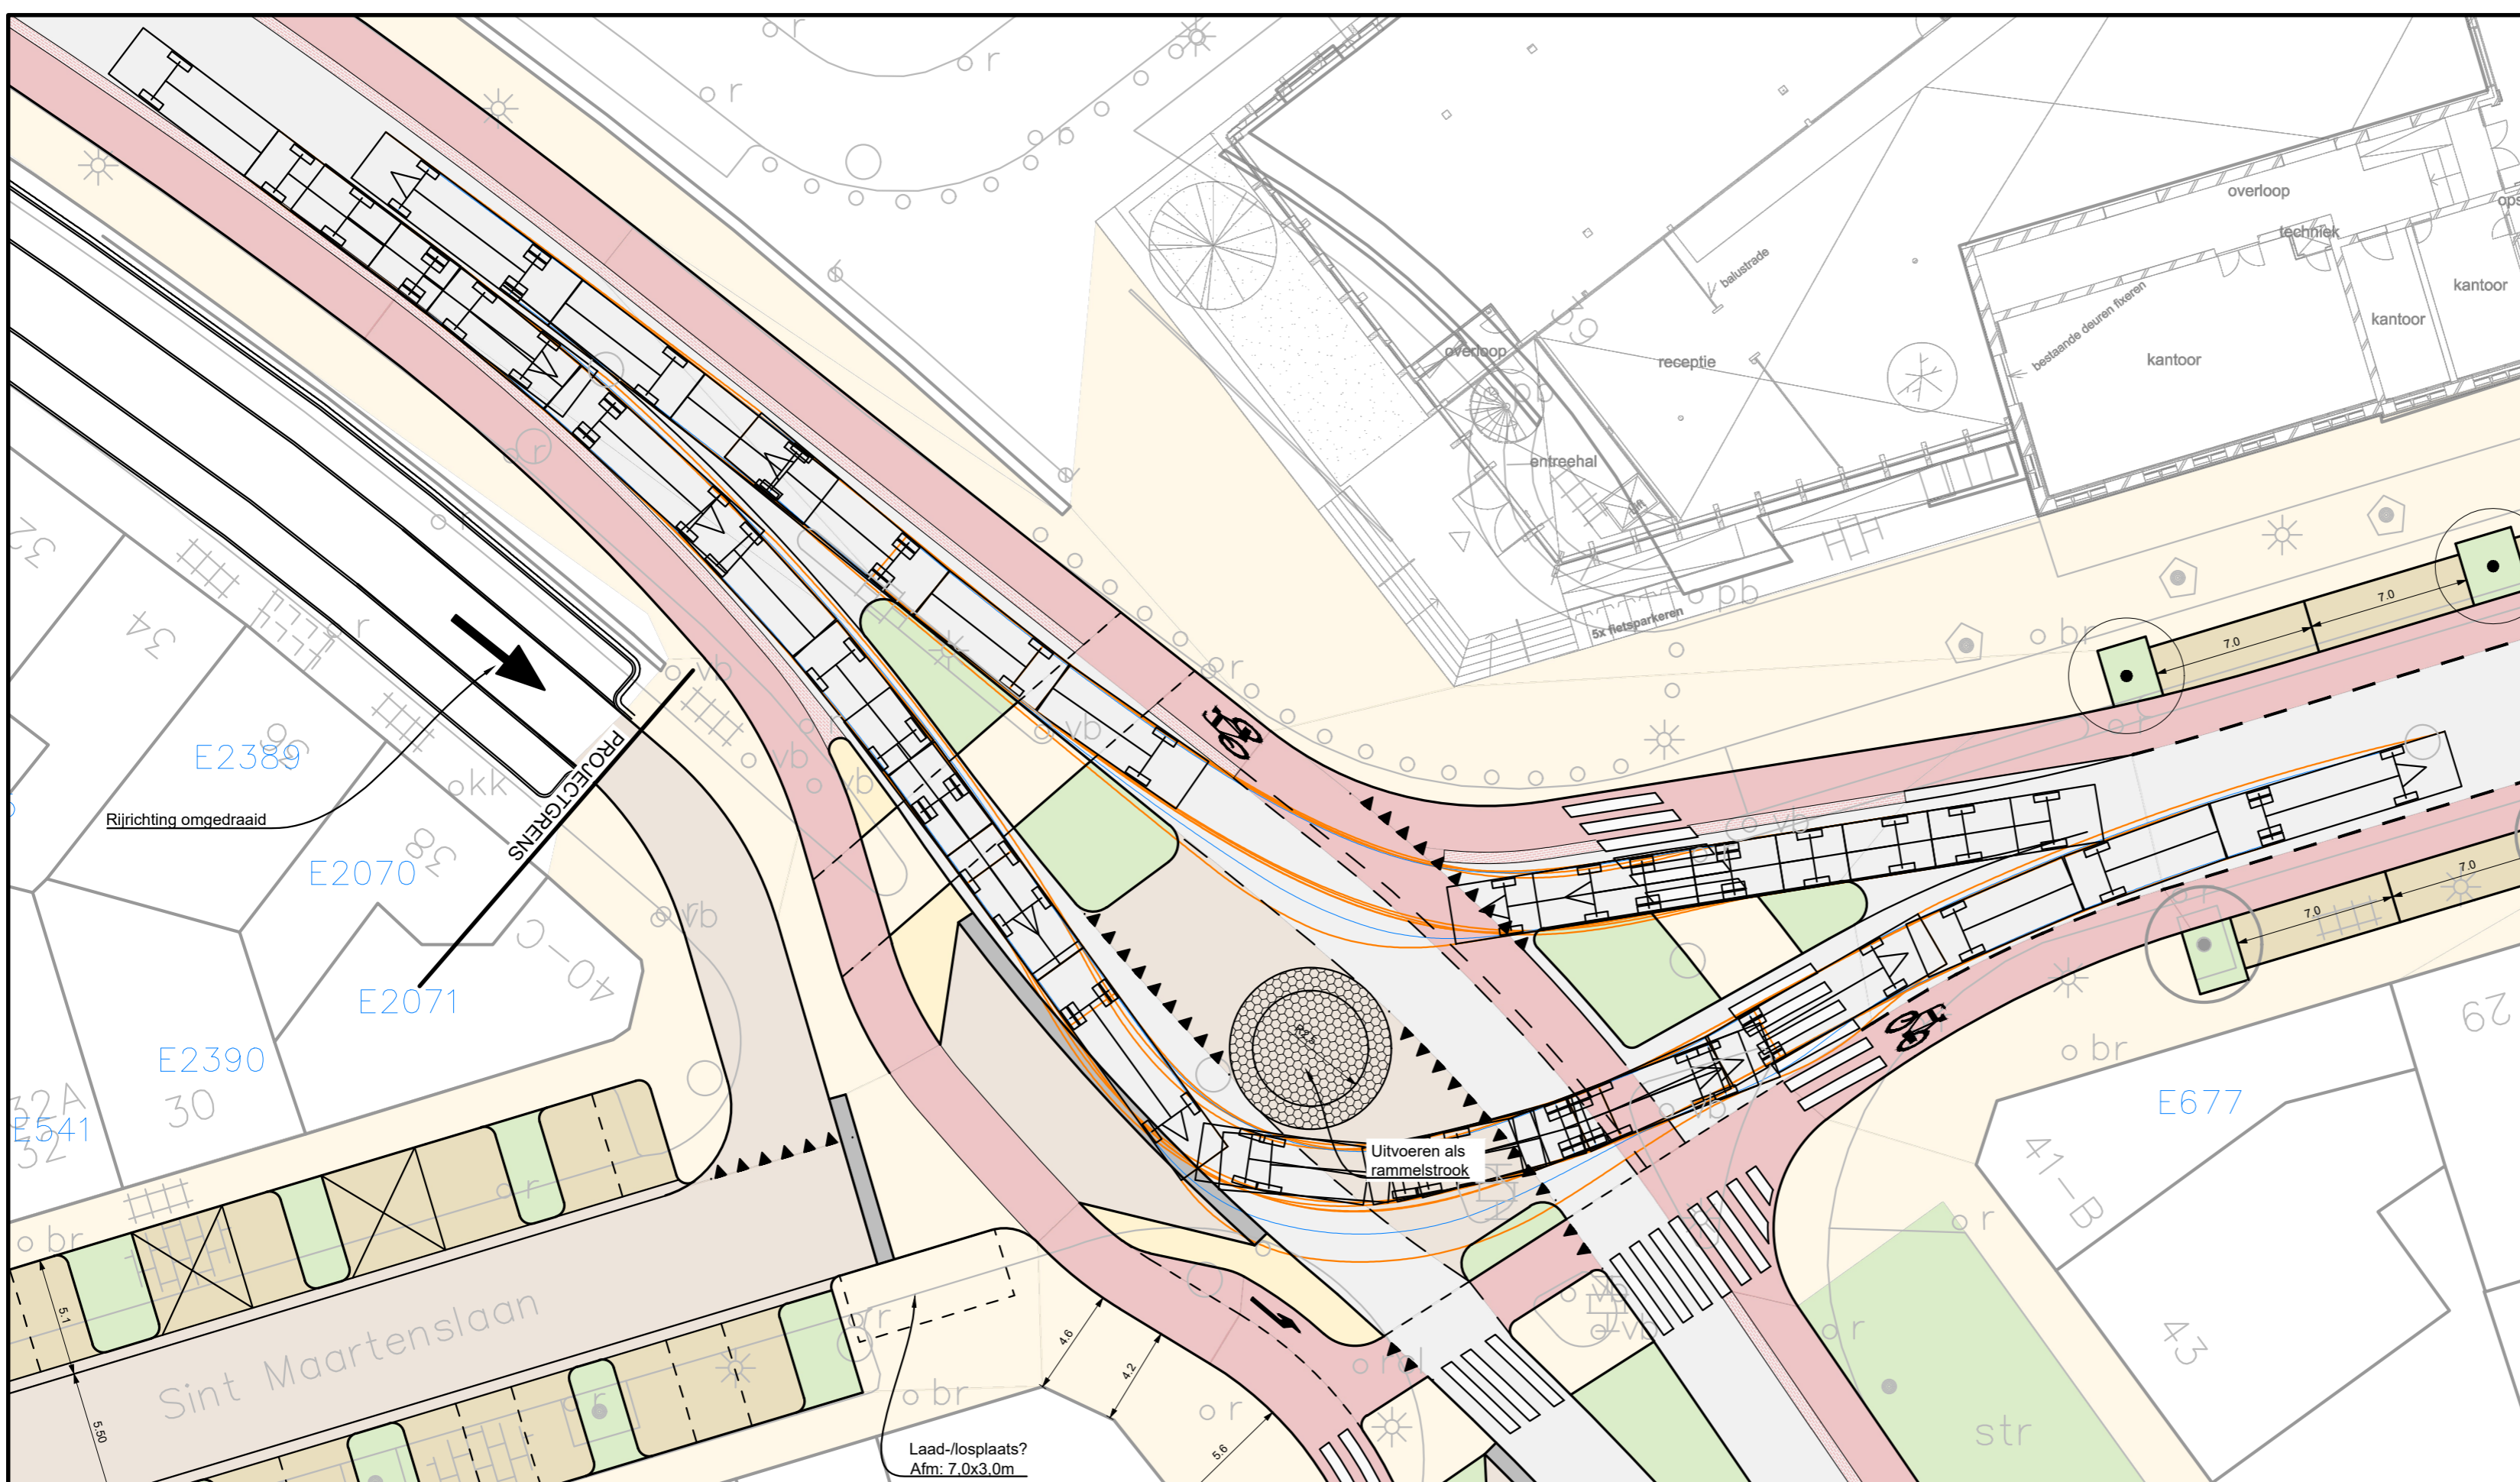

Rijcurvesimulatie bus, lengte 12m

Rijcurvesimulatie gelede bus, lengte 18m

Rijcurvesimulatie dubbel gelede bus, lengte 24,60m