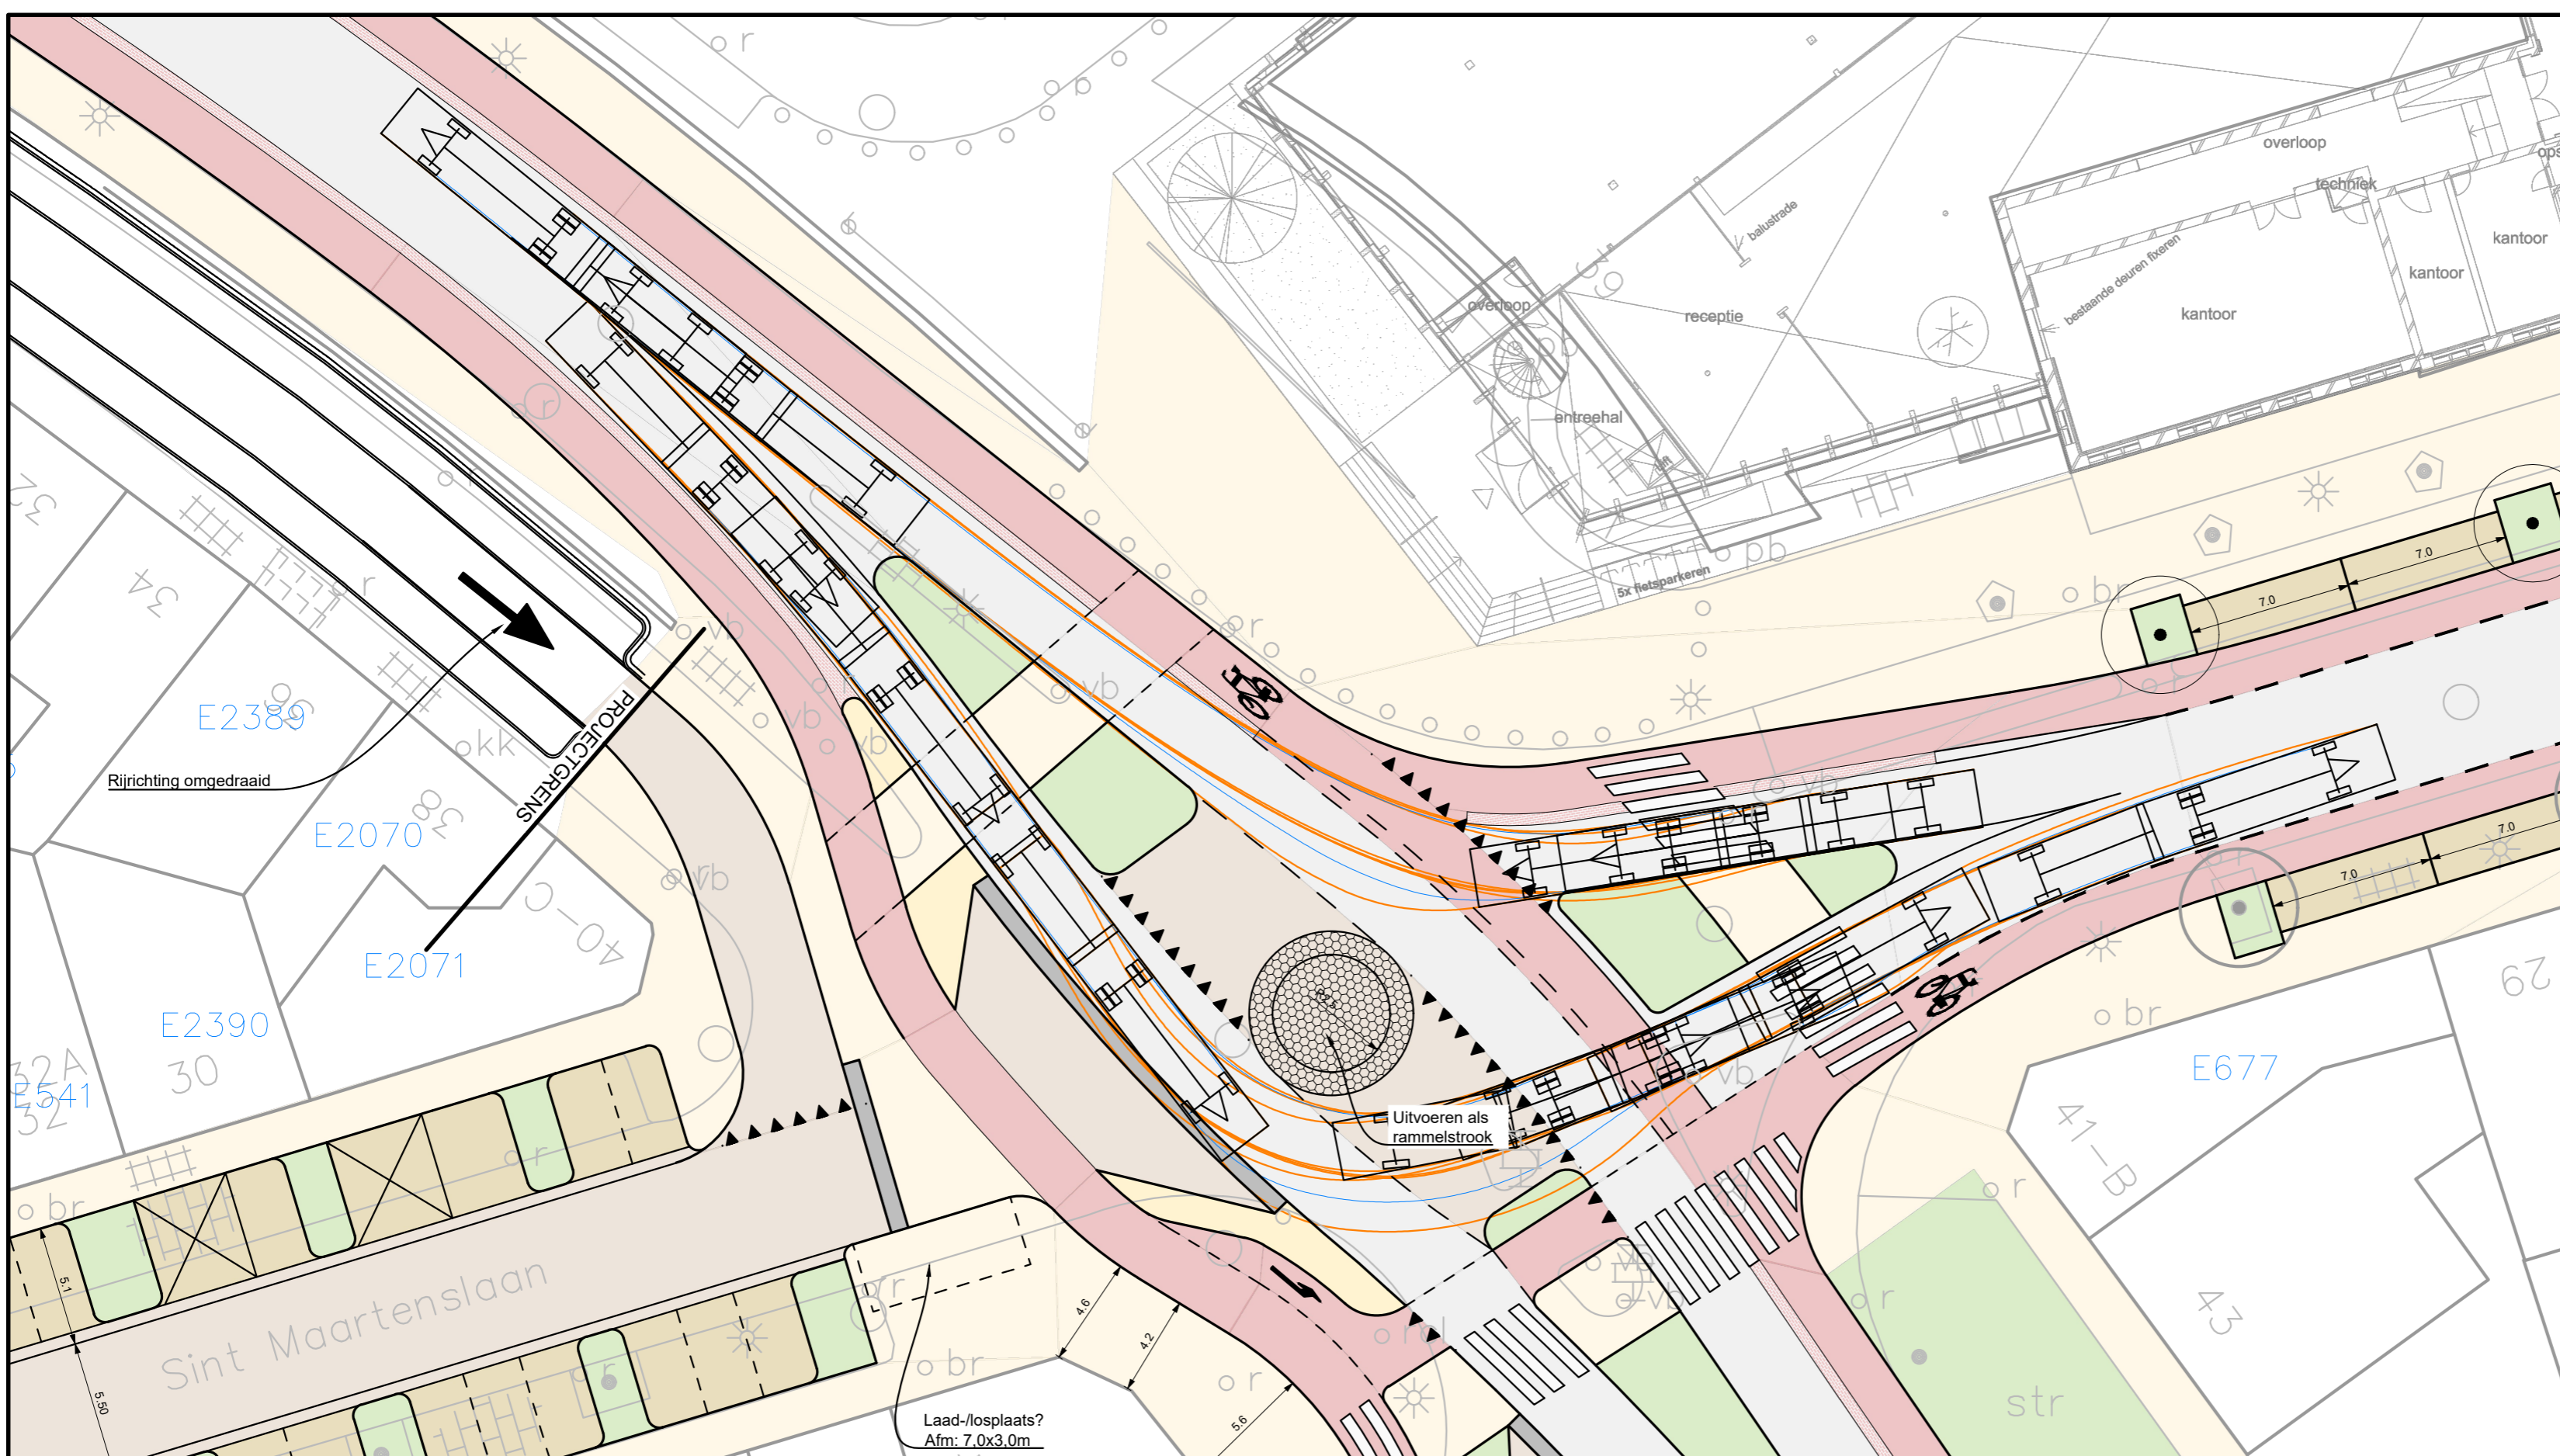

Rijcurvesimulatie bus, lengte 12m

Rijcurvesimulatie gelede bus, lengte 18m

Rijcurvesimulatie dubbel gelede bus, lengte 24,60m